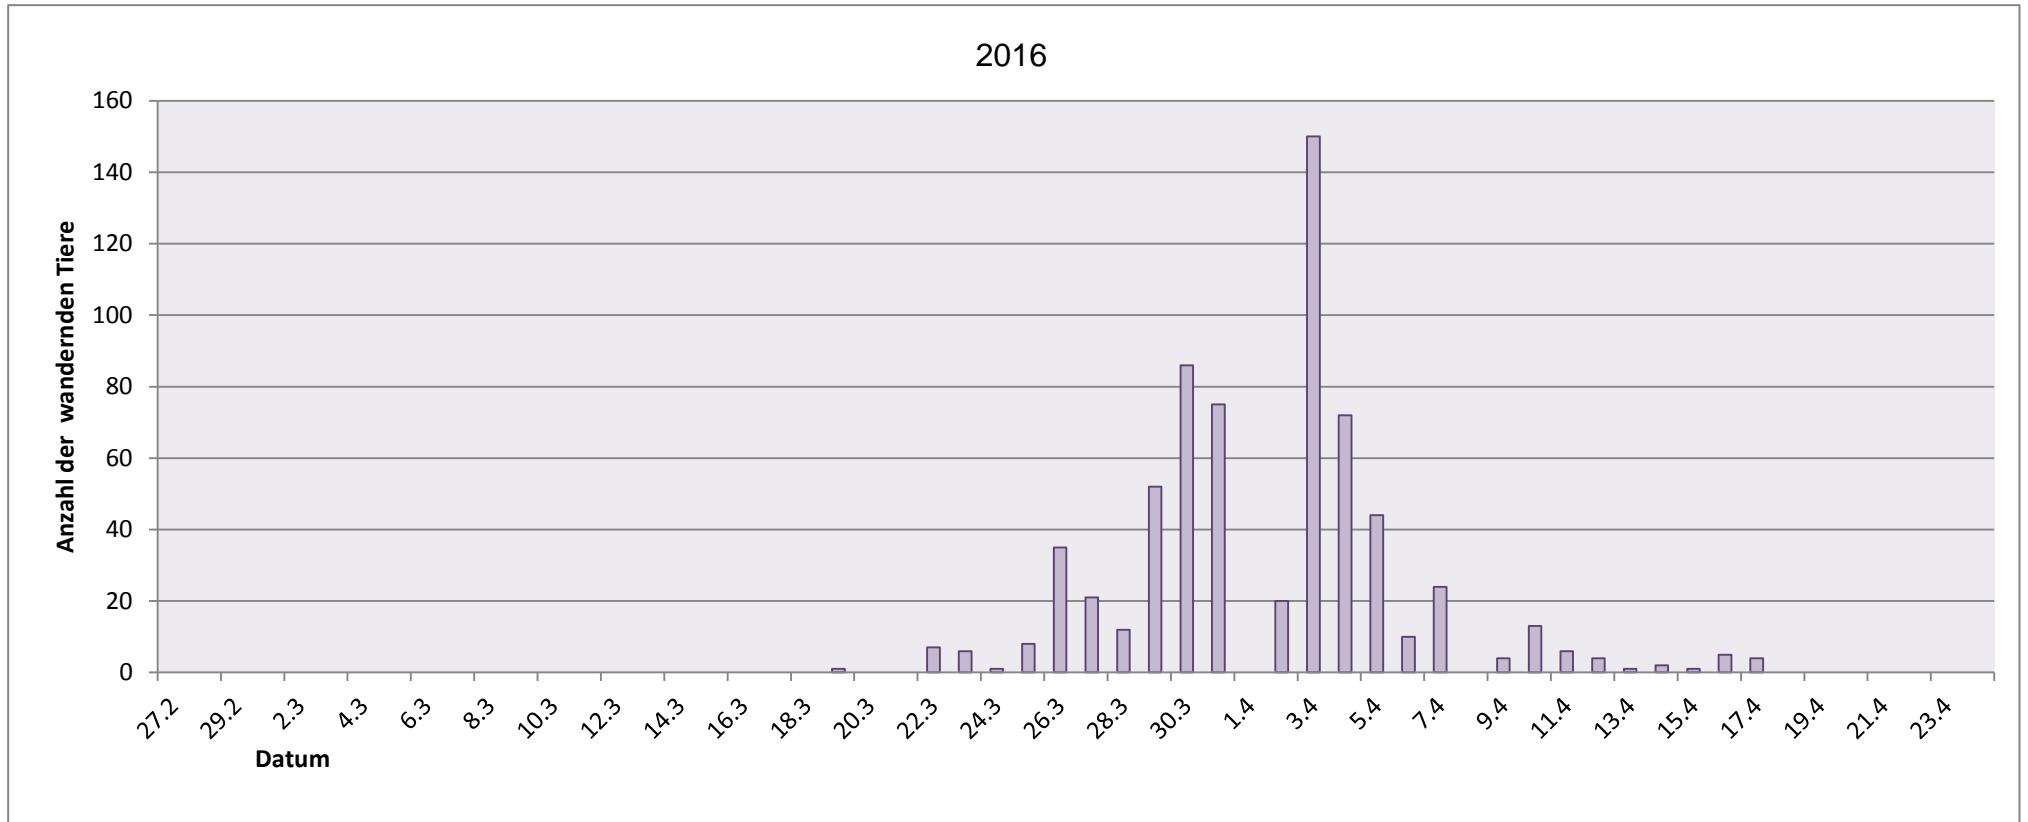

Verlauf der diesjährigen Amphibienwanderung

Anzahl der Amphibien über mehrere Jahre

Art	2006	2007	2008	2009	2010	2011	2012	2013	2014	2015	2016						
Erdkröte	1230	1601	1447	1722	2.095	1711	1693	1751	1404	981	640						
Grasfrosch	52	2	2	23	14	13	17	19	56	23	4						
Feuersalamander	2	3	2	1	0	0	2	1	2	3	8						
Bergmolch	0	2	3	5	4	2	3	7	3	6	5						
Fadenmolch	1	0	0	11	5	9	8	7	8	4	7						
Rückwanderer	89	31	12	54	21	96	14	2	36	2	0						
<b>Gesamtzahl:</b>	<b>1374</b>	<b>1639</b>	<b>1466</b>	<b>1816</b>	<b>2139</b>	<b>1831</b>	<b>1737</b>	<b>1787</b>	<b>1509</b>	<b>1019</b>	<b>664</b>						